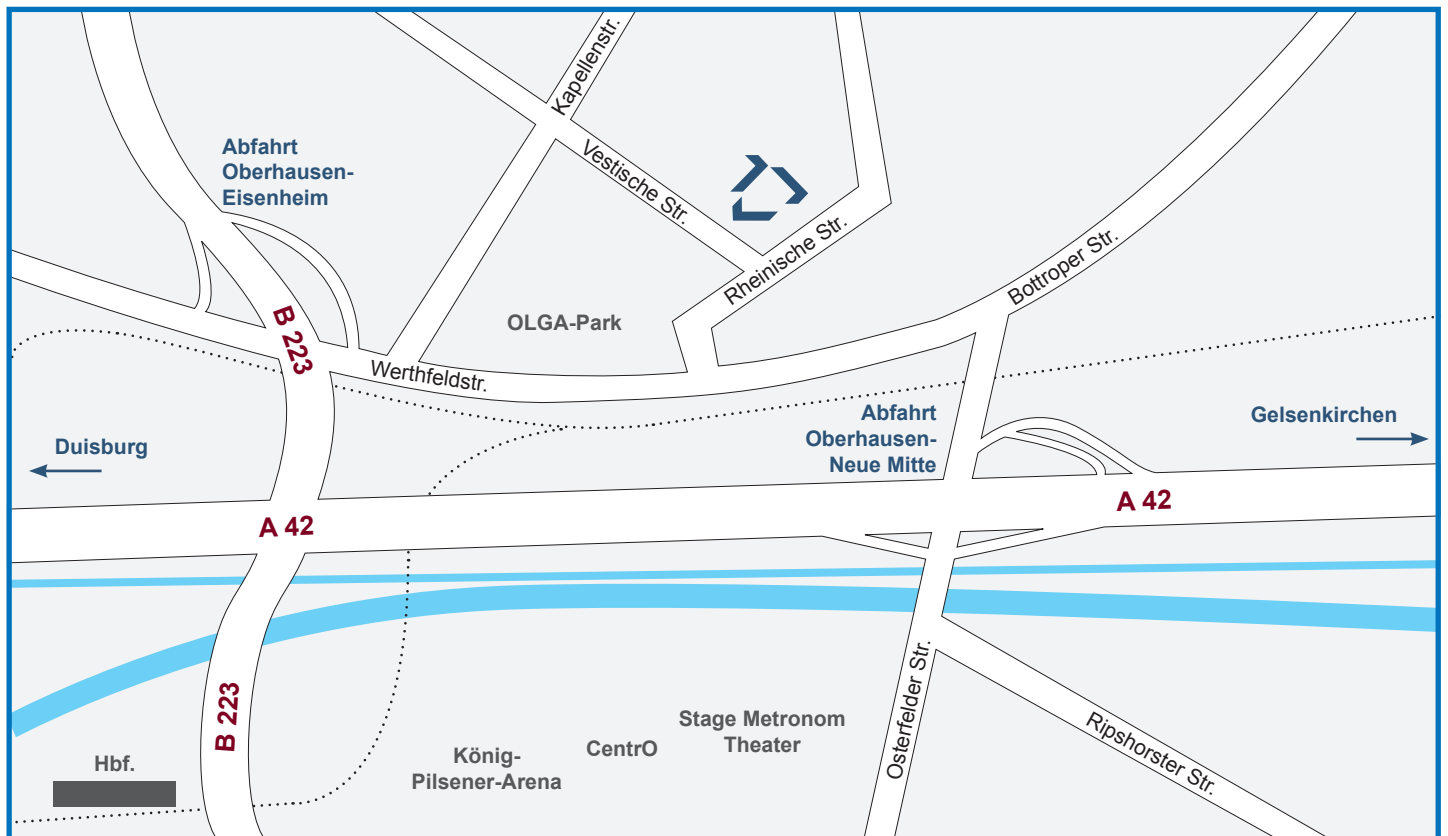

MIT DER BITTE UM BEACHTUNG!

Das ABZ Essen ist umgezogen!

Neuer Standort seit dem 14.05.2019:

Ausbildungszentrum der Bauindustrie Oberhausen
Vestische Str. 46
46117 Oberhausen
0208/7789030

ANFAHRTSSKIZZE OBERHAUSEN

Ausbildungszentrum der Bauindustrie in Oberhausen

Leiter: Herr Dipl.-Ing. Jens Waldoch

Vestische Str. 46, 46117 Oberhausen

www.abz-oberhausen.de

abzoberhausen@bauindustrie-nrw.de

Anfahrt mit öffentlichen Verkehrsmitteln:

Oberhausen Hauptbahnhof

Bus-Linien SB92 Richtung Falkestraße, SB93 Richtung Taunusstraße und 956 Richtung Goerdelerstraße bis Haltestelle Osterfeld Mitte, Bus-Linie SB91 Richtung ZOB/GE-Buer bis Haltestelle Osterfeld Süd Bahnhof

Oberhausen Osterfeld Mitte

Zu Fuß über die Vestische Straße bis Vestische Straße 46 (ca. 7 Minuten)

Oberhausen Osterfeld Süd Bahnhof

Bus-Linie 954 Richtung Hirschkamp bis Haltestelle Zeche Osterfeld. Ab der Haltestelle zu Fuß (ca. 2 Minuten) bis Vestische Straße 46